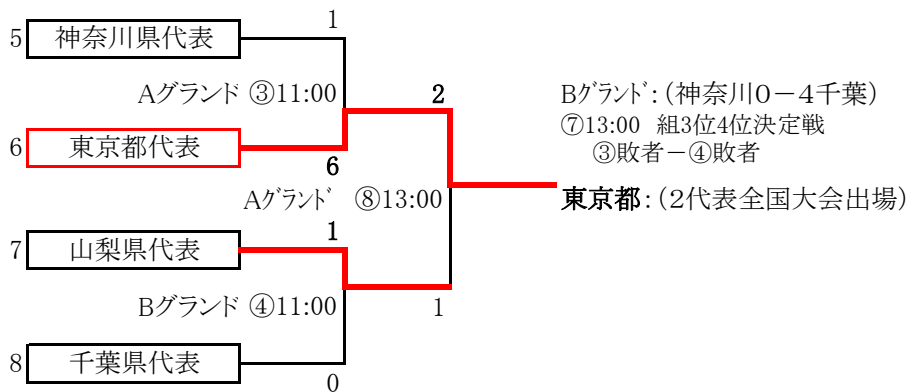

全国シニア(O-50)関東地区予選会結果表:千葉県原スポレクパークG(於)

(監督会議5/1:9時1・2組共通)

【組み合わせ1組】

【組み合わせ2組】

全国シニア(O-50)関東地区予選会結果表:千葉県原スポレクパークG(於)

(監督会議5/1:9時1・2組共通)

【組み合わせ1組】

【組み合わせ2組】