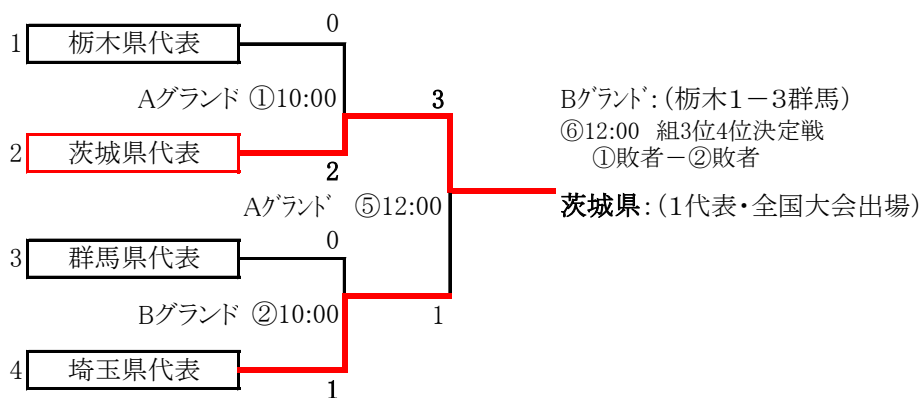

全国シニア(O-50)関東地区予選会結果表:千葉県原スポレクパークG(於)

(監督会議5/1:9時1・2組共通)

【組み合わせ1組】

【組み合わせ2組】

全国シニア(O-50)関東地区予選会結果表:千葉県原スポレクパークG(於)

(監督会議5/1:9時1・2組共通)

【組み合わせ1組】

【組み合わせ2組】