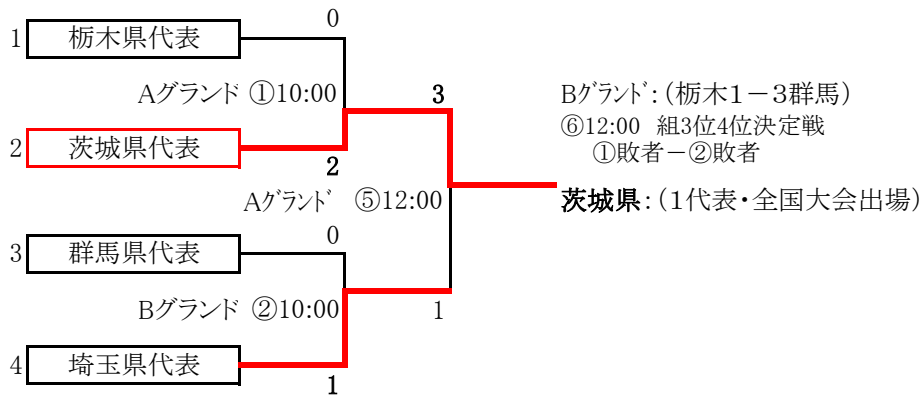

全国シニア(O-50)関東地区予選会結果表:千葉県原スポレクパークG(於)

(監督会議5/1:9時1・2組共通)

【組み合わせ1組】

【組み合わせ2組】

全国シニア(O-50)関東地区予選会結果表:千葉県原スポレクパークG(於)

(監督会議5/1:9時1・2組共通)

【組み合わせ1組】

【組み合わせ2組】